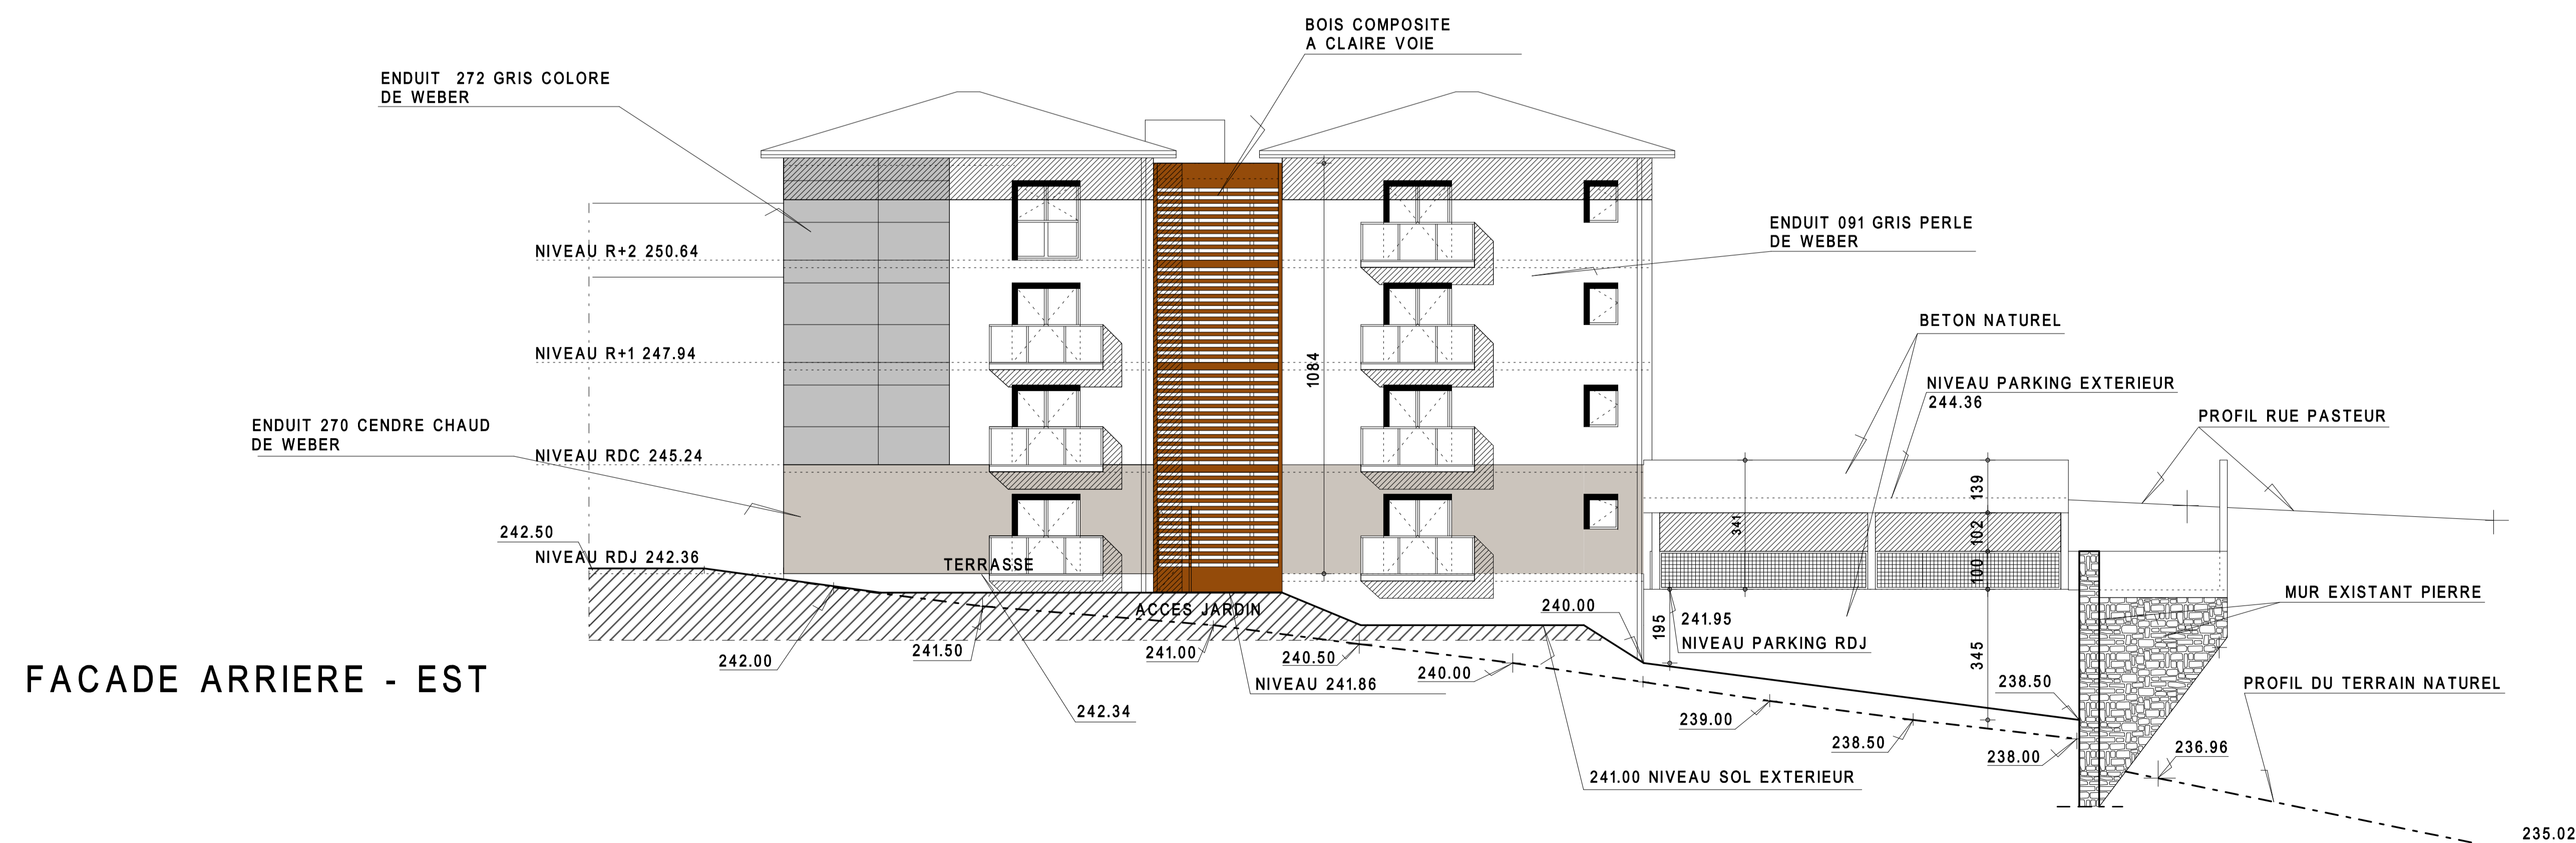

FACADE LATERALE GAUCHE - NORD

FACADE ARRIERE - EST

nature du projet

CONSTRUCTION DE 8 LOGEMENTS BBC DE TYPE T3
RUE PASTEUR
87410 LE PALAIS SUR VIENNE

le maître d'ouvrage

O.D.H.A.C.
4 RUE ROBERT-SCHUMAN
87176 ISLE

DOSSIER DCE
04 FACADES
ECHELLE 1/100

atelier