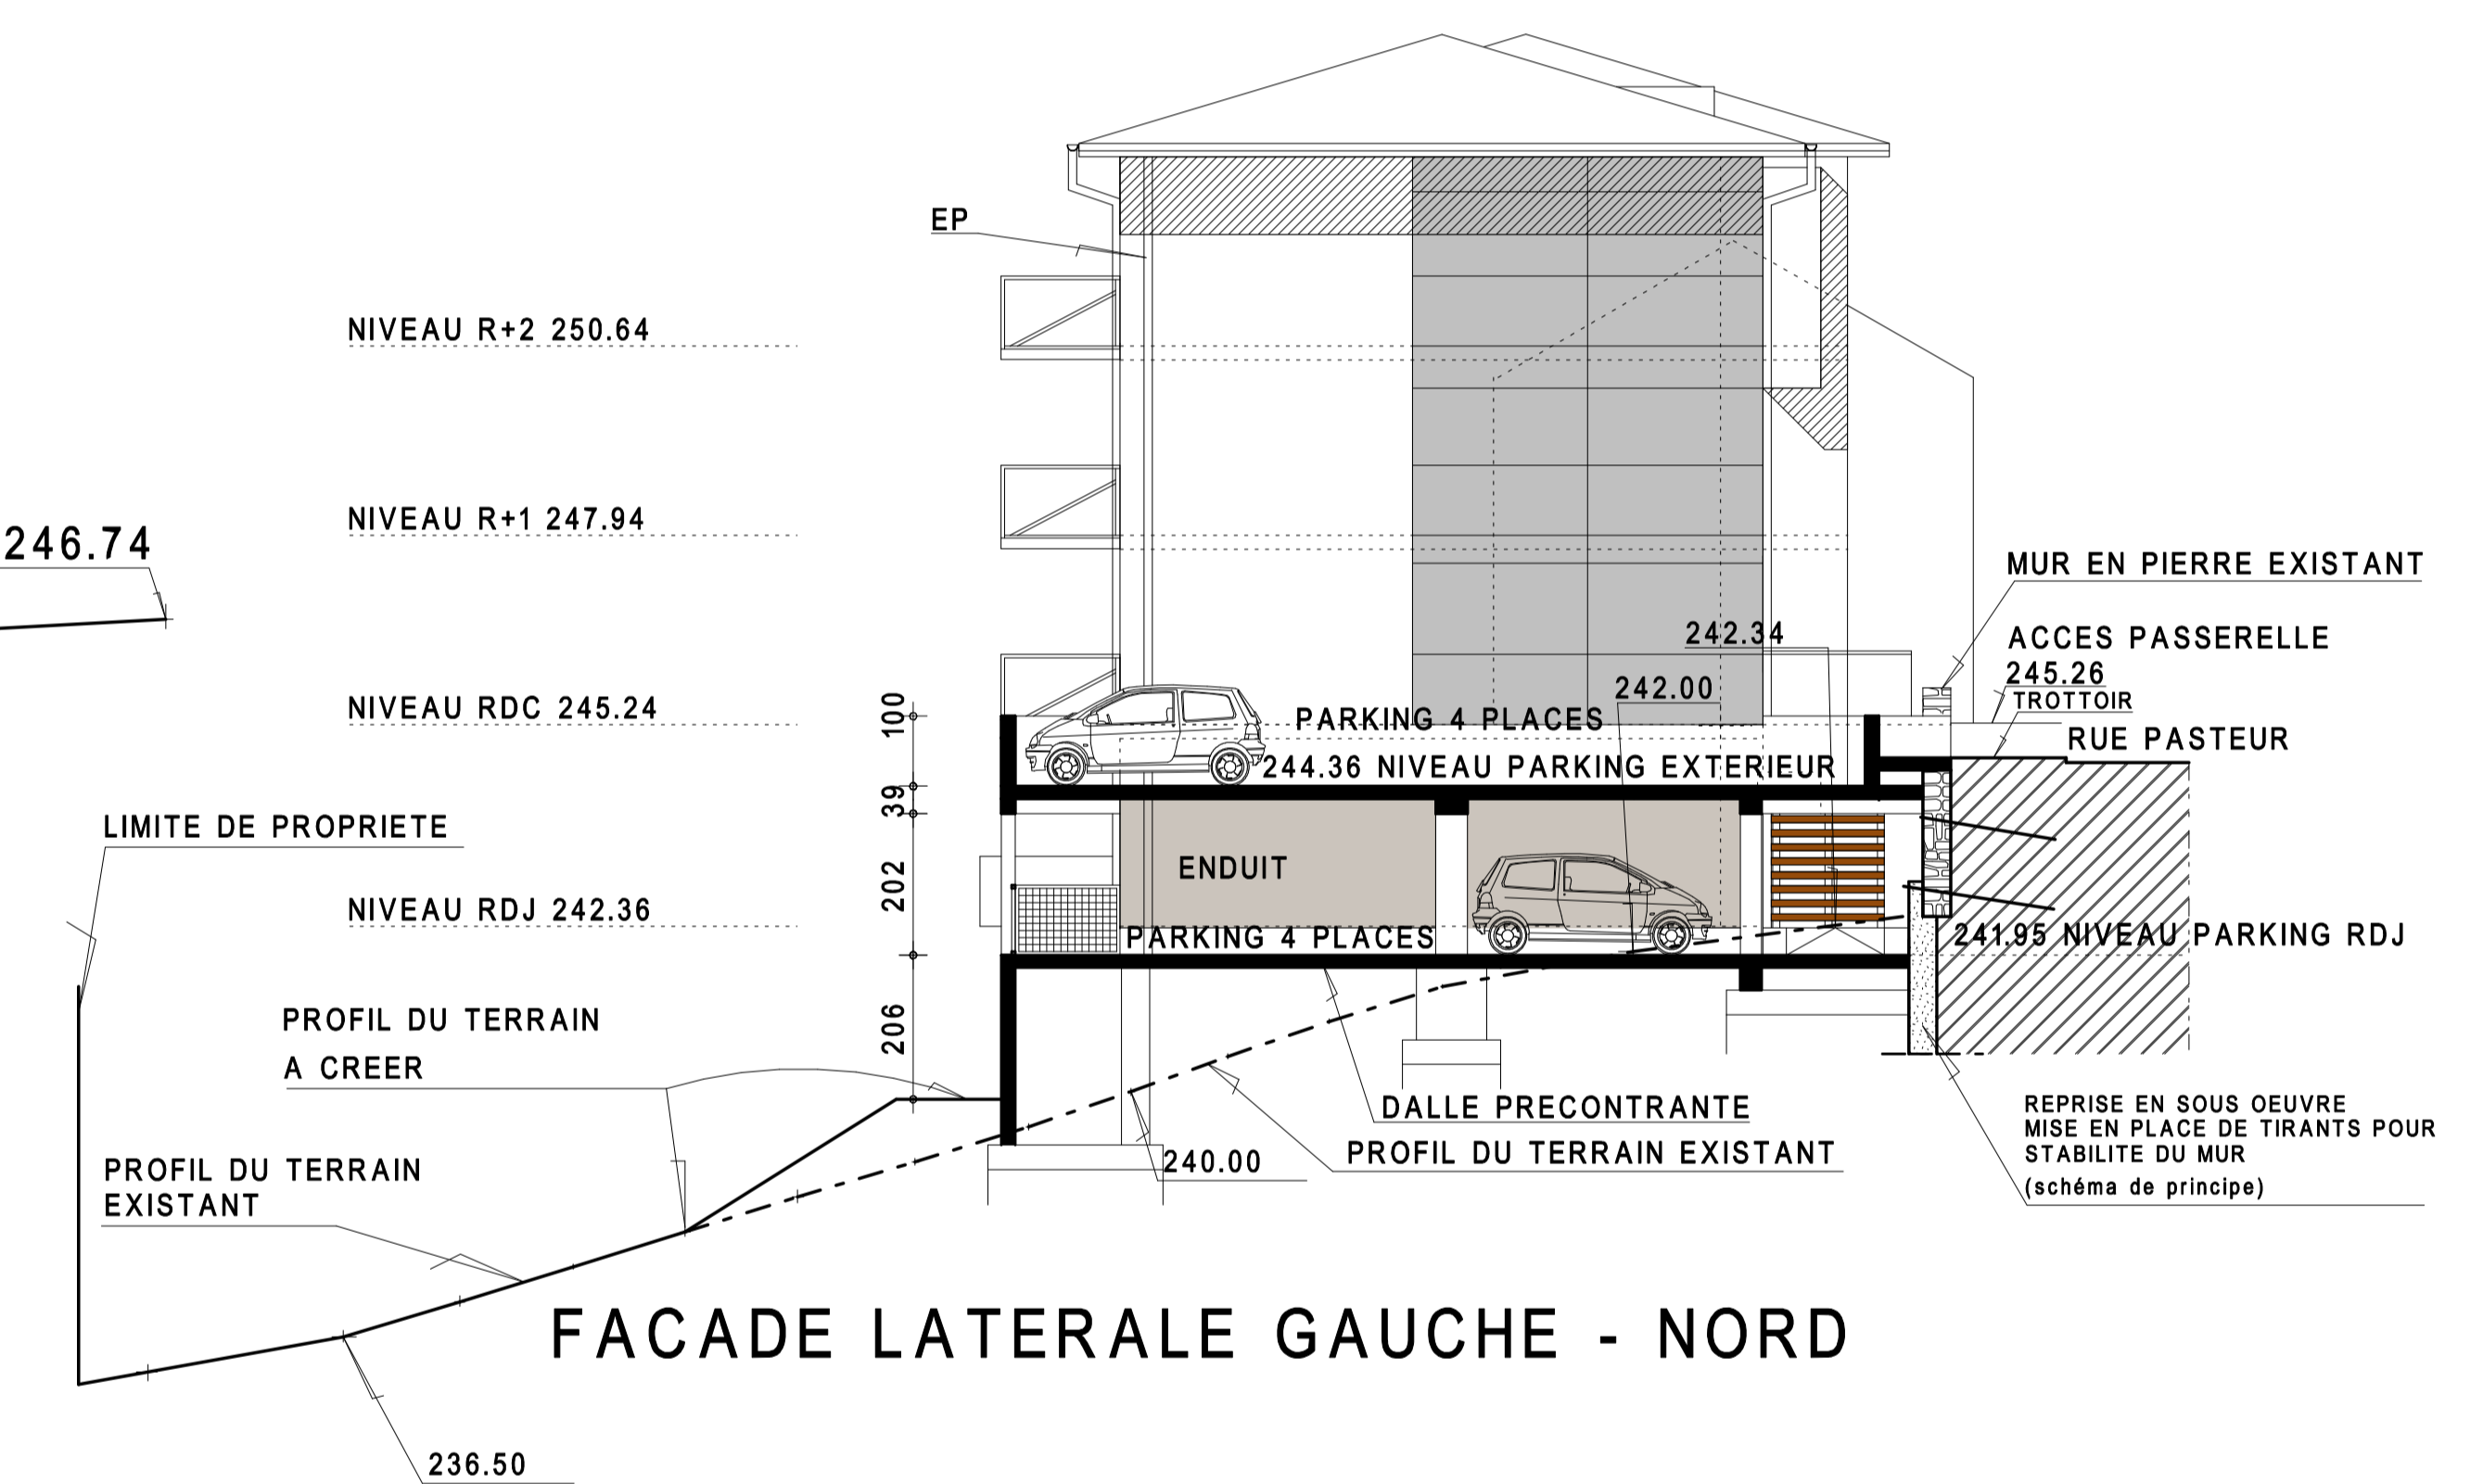

FACADE LATERALE GAUCHE - NORD