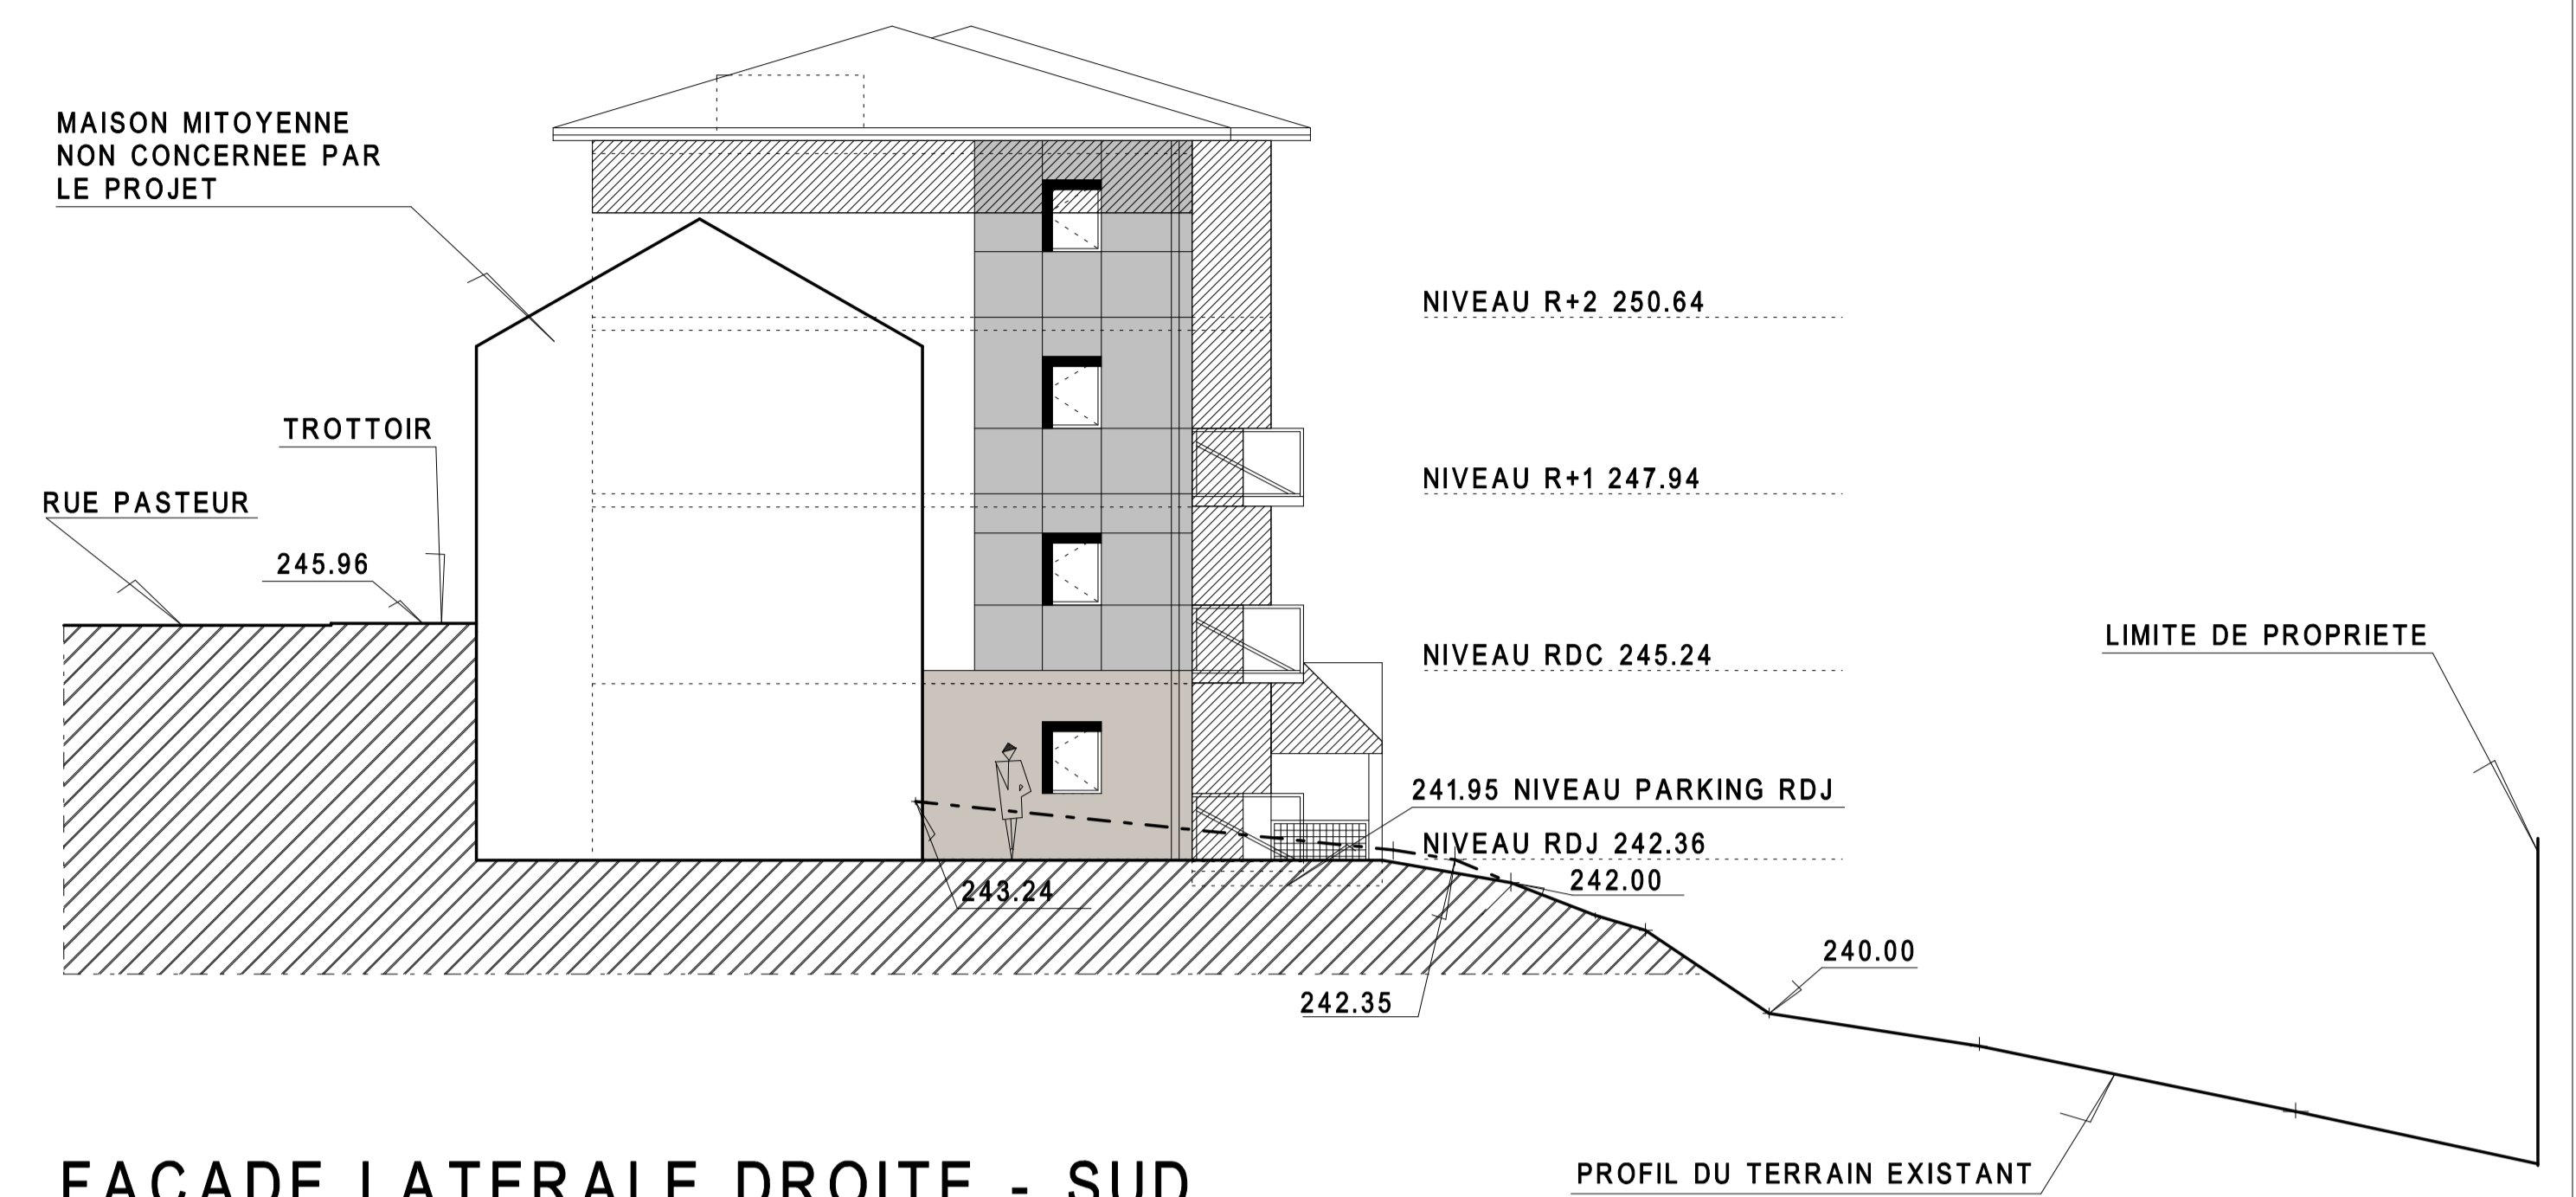

FACADE LATERALE DROITE - SUD