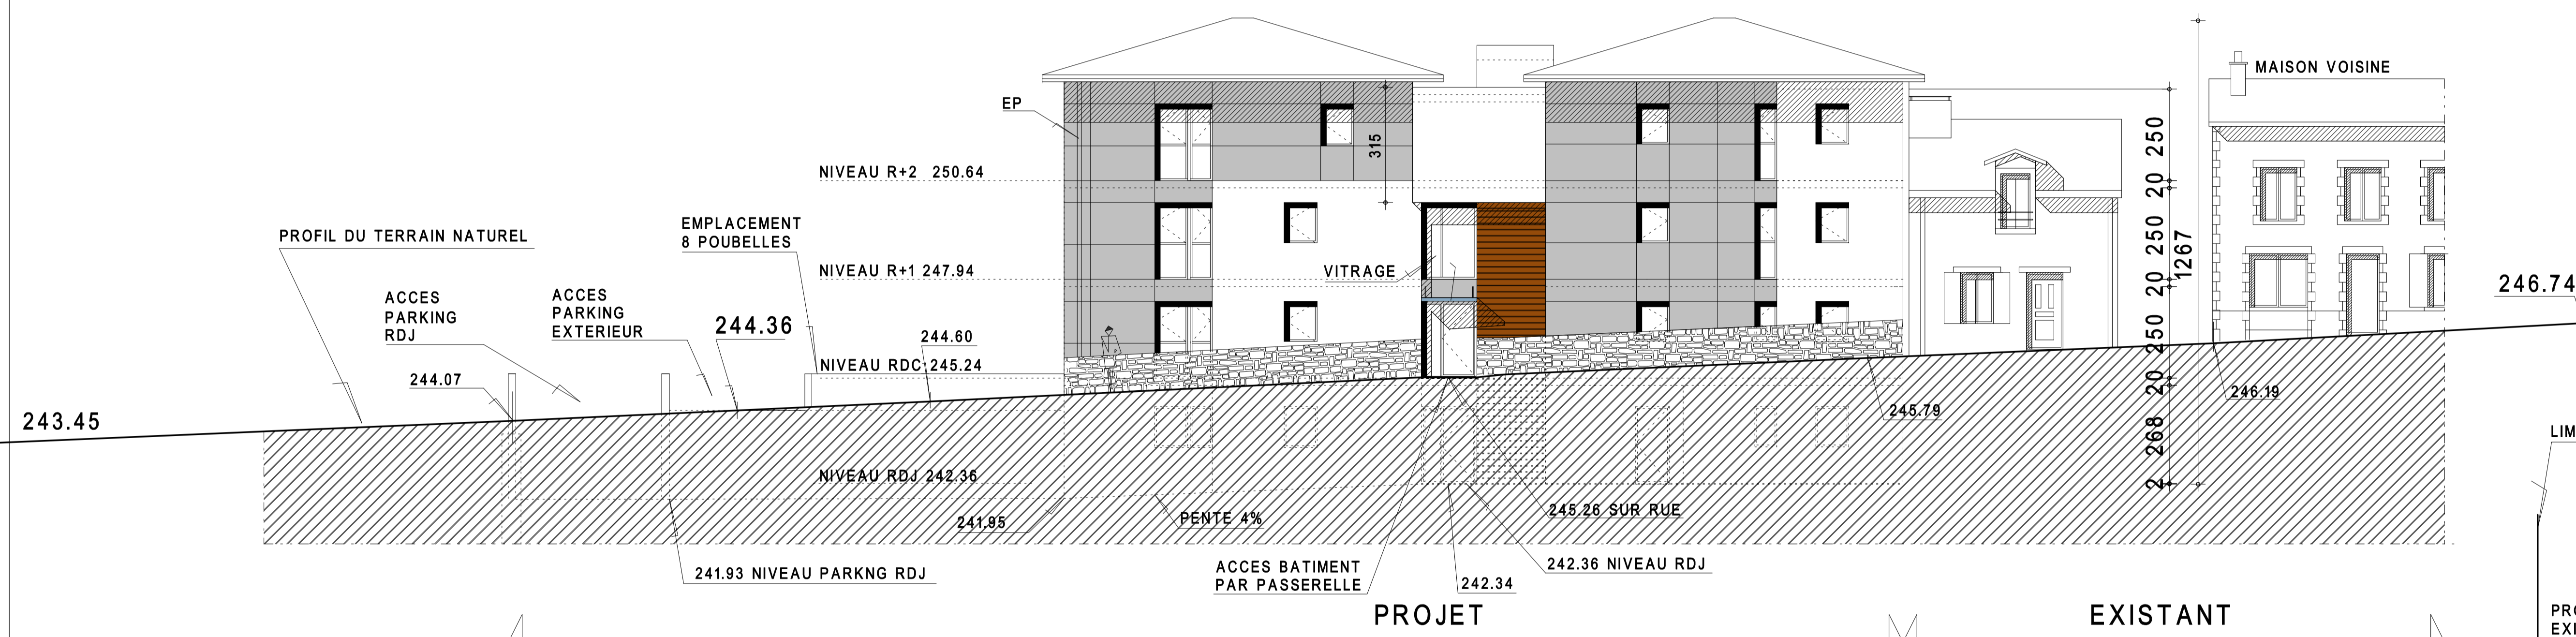

FACADE PRINCIPALE - OUEST